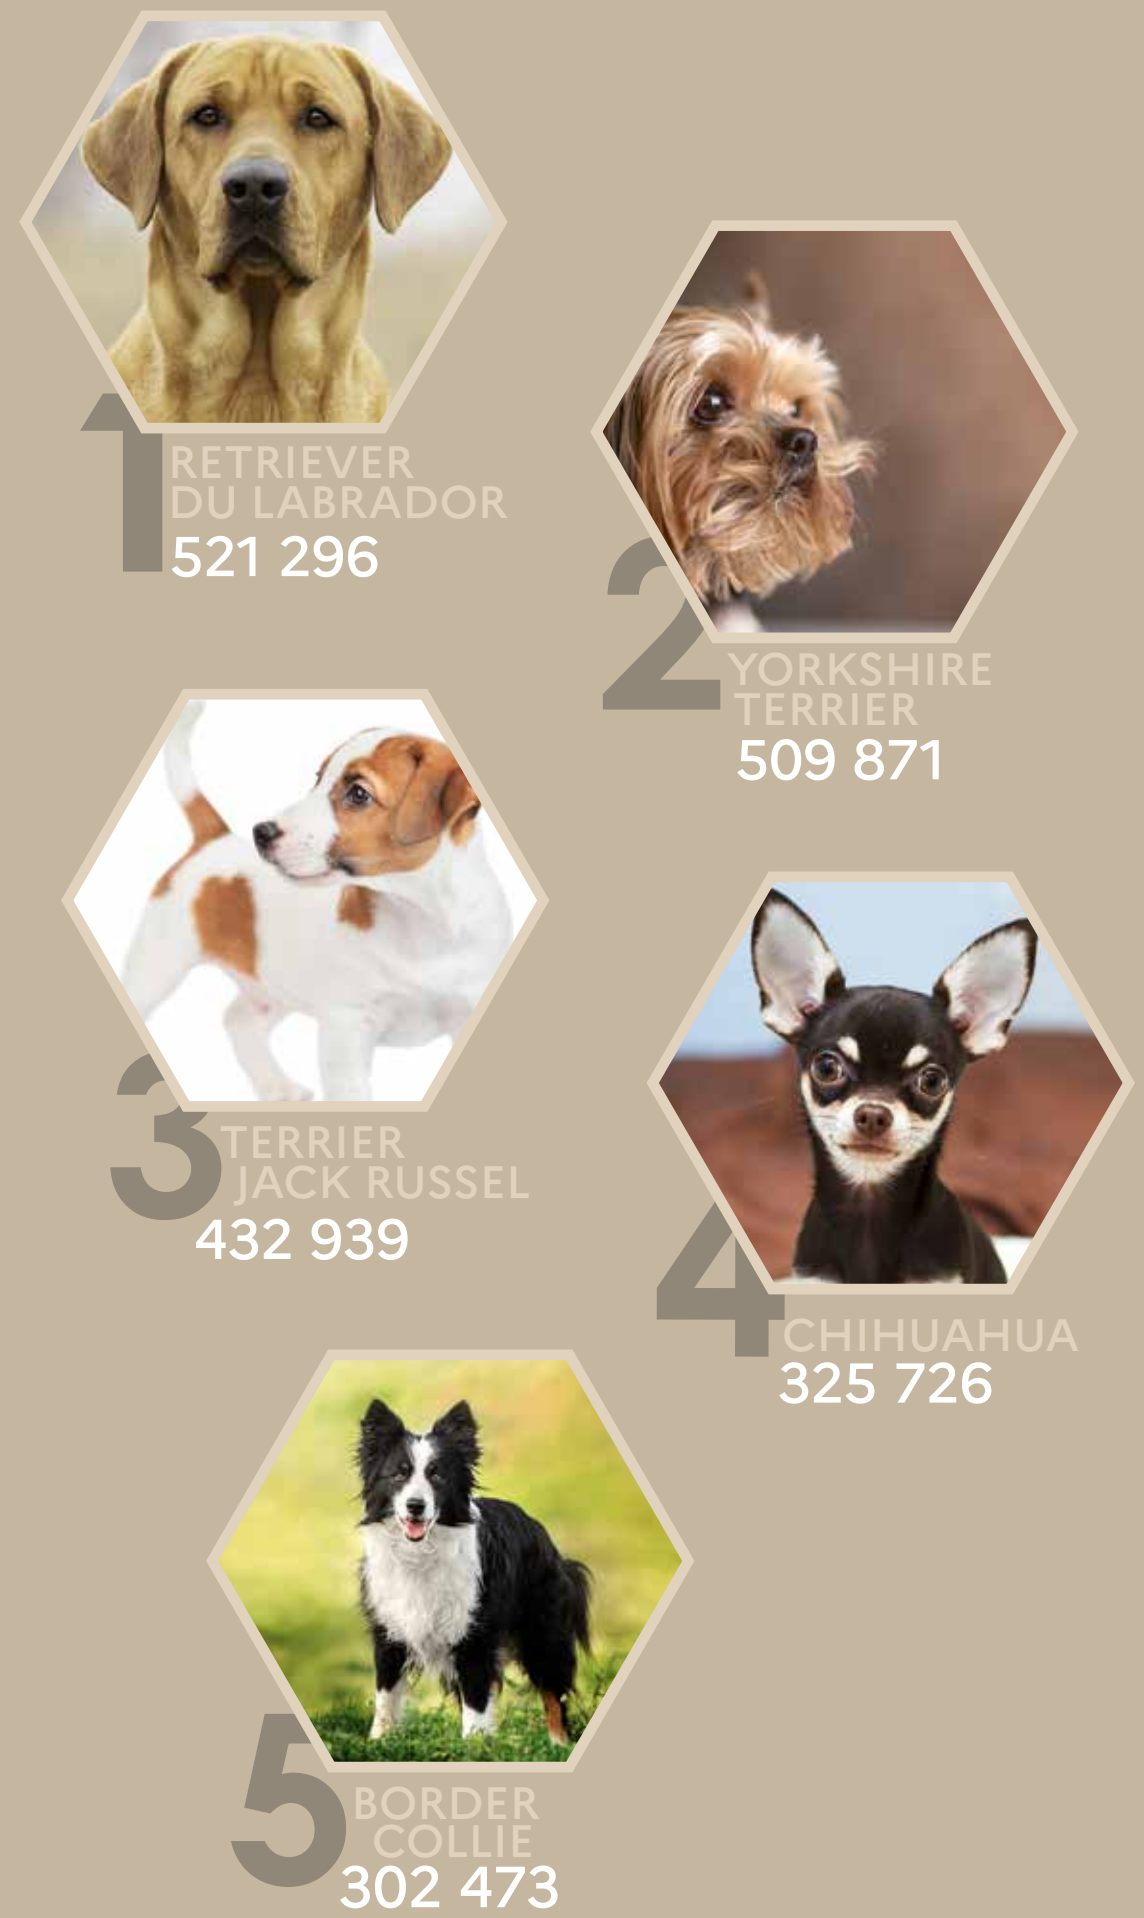

Les races et apparences raciales sont distinguées. A savoir : en ce qui concerne les races, ne sont considérés que les animaux déclarés inscrits au LOF (Livre des Origines Français) et au LOOF (Livre Officiel des Origines Félines) dans le fichier national d'identification. Les apparences raciales réunissent, par ailleurs, l'ensemble des animaux non déclarés inscrits dans ces livres, enregistrés dans le fichier national d'identification.

LES RACES LES + PRÉSENTES

LES APPARENCES RACIALES LES + PRÉSENTES

LES RACES LES + PRÉSENTES

LES APPARENCES RACIALES LES + PRÉSENTES

LES NOMS LES + PORTÉS

Maya Nina Max
Nala Oscar Naya
Lucky Lola Filou

Nala Simba Plume
Caramel Caline Minette
Tigrou Maya Gribouille