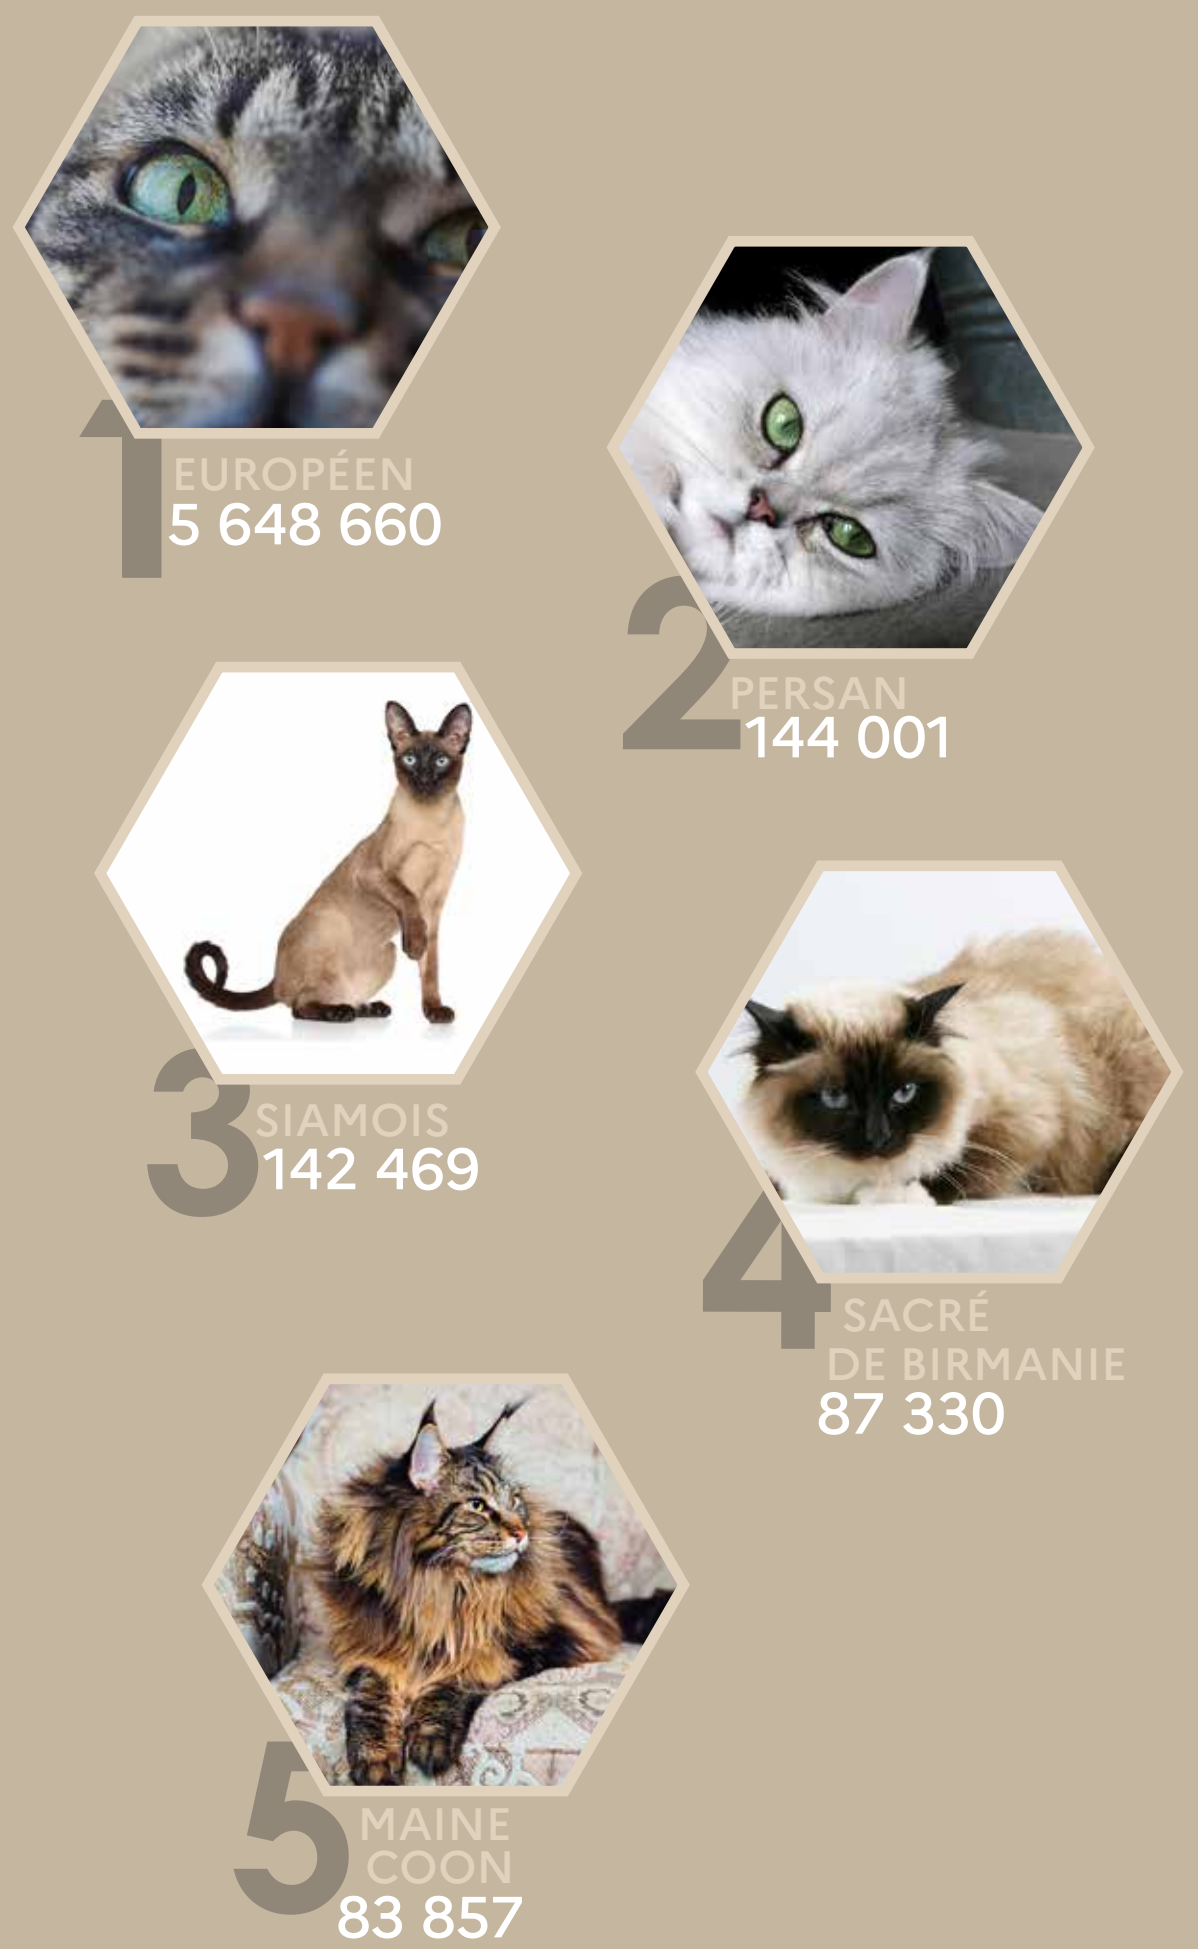

Pour base de calcul des populations, sont comptabilisés ci-dessous les chats et les chiens identifiés, d'âge inférieur ou égal à 13,5 ans, non déclarés décédés et enregistrés dans le Fichier National I-CAD en 2020.

Les races et apparences raciales sont distinguées. A savoir : en ce qui concerne les races, ne sont considérés que les animaux déclarés inscrits au LOF (Livre des Origines Français) et au LOOF (Livre Officiel des Origines Félines) dans le fichier national d'identification. Les apparences raciales réunissent, par ailleurs, l'ensemble des animaux non déclarés inscrits dans ces livres, enregistrés dans le fichier national d'identification.

LES RACES LES + PRÉSENTES

LES APPARENCES RACIALES LES + PRÉSENTES

LES RACES LES + PRÉSENTES

LES APPARENCES RACIALES LES + PRÉSENTES

LES NOMS LES + PORTÉS

Maya Nina Max
Nala Oscar Naya
Lucky Lola Filou

Nala Simba Plume
Caramel Caline Minette
Tigrou Maya Gribouille