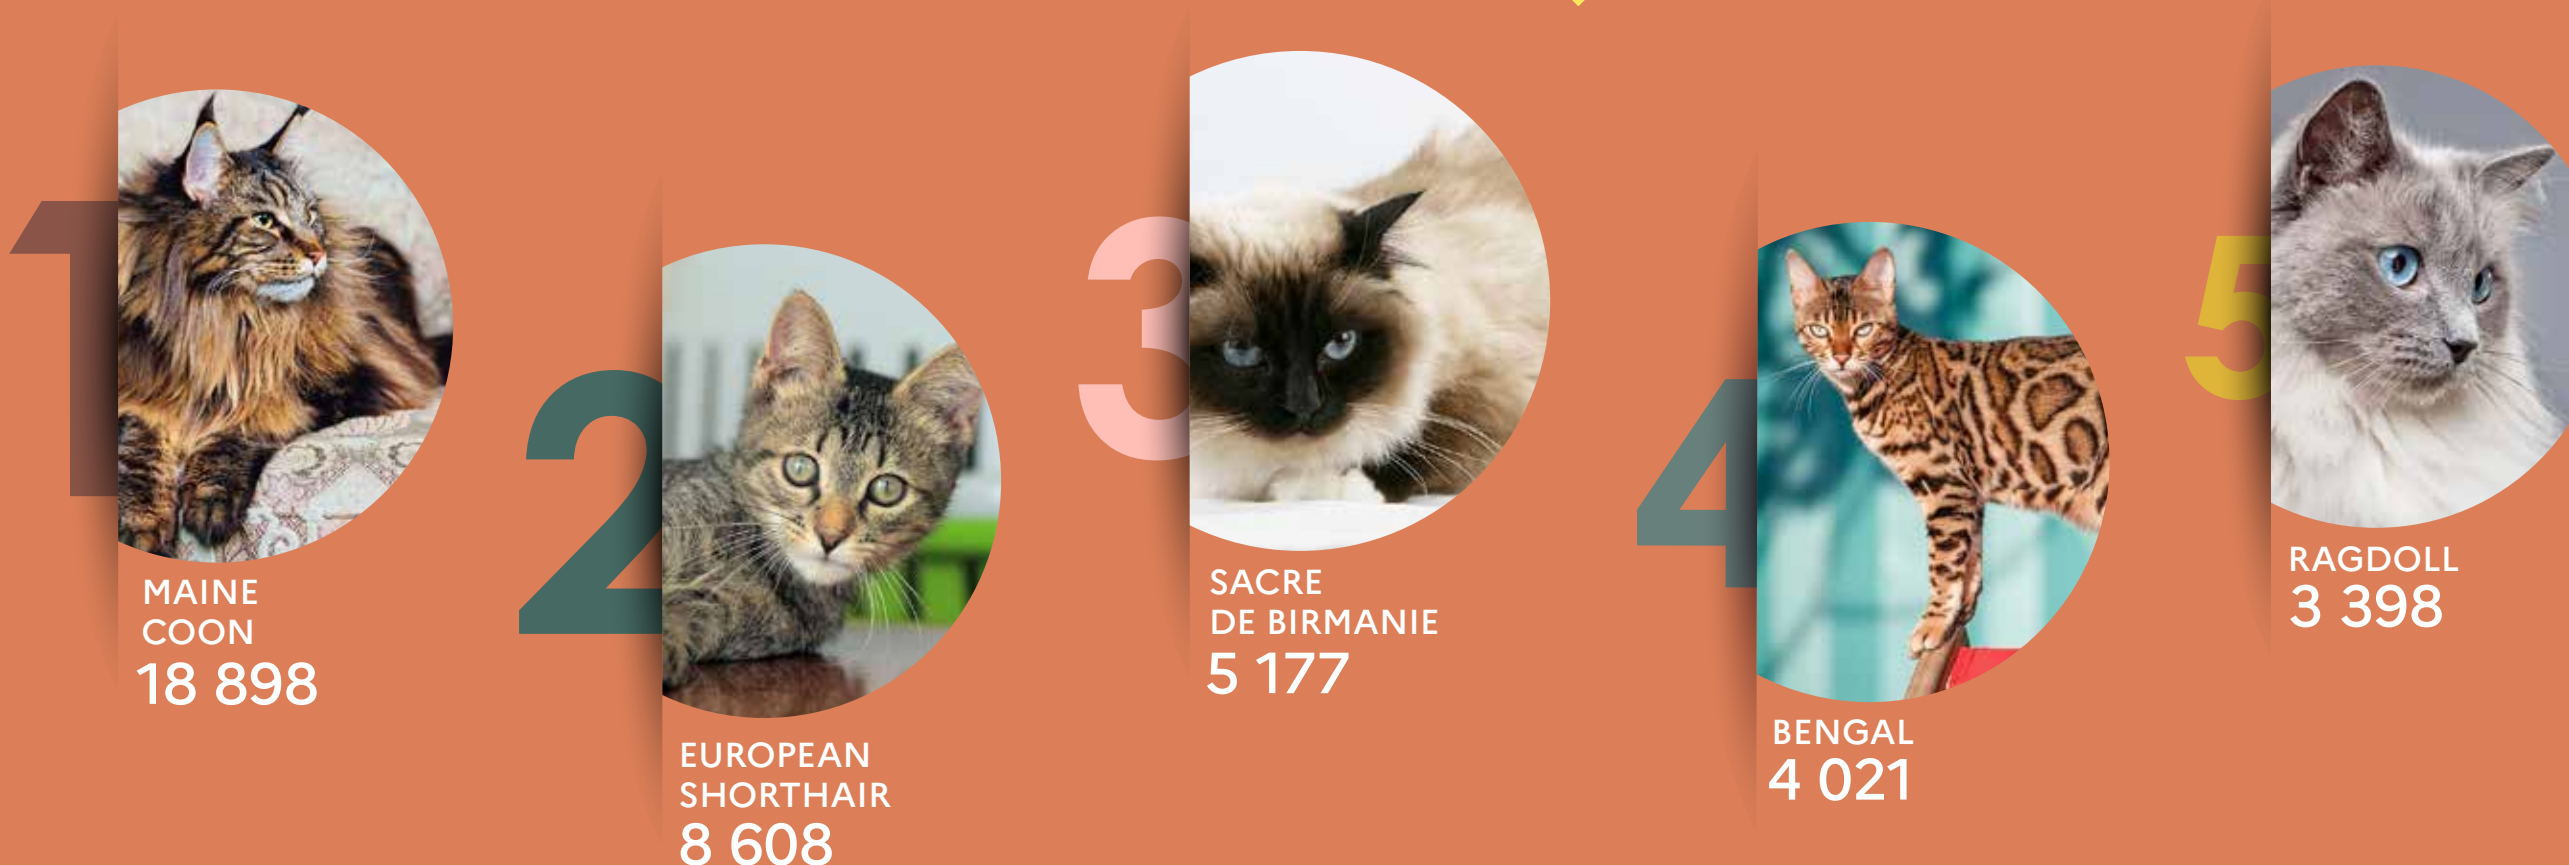

Les races et apparences raciales sont distinguées. A savoir : en ce qui concerne les races, ne sont considérés que les animaux déclarés inscrits au LOF (Livre des Origines Français) et au LOOF (Livre Officiel des Origines Félines) dans le fichier national d'identification. Les apparences raciales réunissent, par ailleurs, l'ensemble des animaux non déclarés inscrits dans ces livres, enregistrés dans le fichier national d'identification.

LES RACES* DE CHIENS LES PLUS IDENTIFIÉES EN 2020

* animaux déclarés « inscrits au LOF » (Livre des Origines Français) dans le Fichier National I-CAD

LES APPARENCES RACIALES CANINES LES PLUS IDENTIFIÉES EN 2020

LES RACES** DE CHATS LES PLUS IDENTIFIÉES EN 2020

** animaux déclarés « inscrits au LOOF » (Livre Officiel des Origines Félines) dans le Fichier National I-CAD

LES APPARENCES RACIALES FÉLINES LES PLUS IDENTIFIÉES EN 2020

TOP 10 DES NOMS DES ANIMAUX IDENTIFIÉS EN 2020