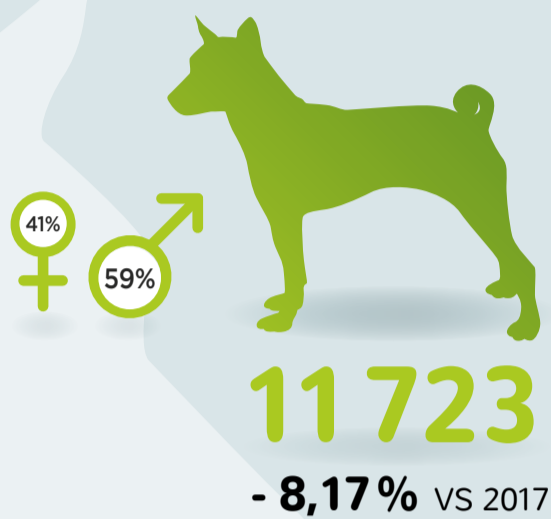

PERDUS, TROUVÉS ENTRÉS EN FOURRIÈRE*

Chiffres 2018

ANIMAUX* DÉCLARÉS TROUVÉS EN 2018

18677 animaux*
ont été déclarés trouvés
-4,91% VS 2017

* : animaux identifiés

DÉCLARATIONS ANIMAUX TROUVÉS AU FIL DE L'ANNÉE

FRÉQUENCE MOYENNE

578

Chats* sont
déclarés trouvés
par mois

977

Chiens* sont
déclarés trouvés
par mois

2

Furets* sont
déclarés trouvés
par mois

* : animaux identifiés