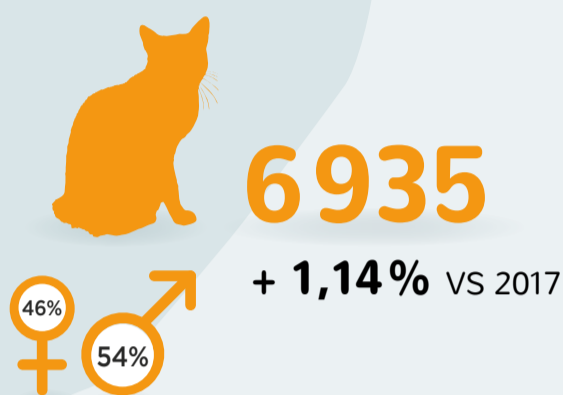

PERDUS, TROUVÉS ENTRÉS EN FOURRIÈRE*

Chiffres 2018

ANIMAUX* DÉCLARÉS TROUVÉS EN 2018

18677 animaux*
ont été déclarés trouvés
-4,91% VS 2017

* : animaux identifiés

DÉCLARATIONS ANIMAUX TROUVÉS AU FIL DE L'ANNÉE

FRÉQUENCE MOYENNE

578

Chats* sont
déclarés trouvés
par mois

977

Chiens* sont
déclarés trouvés
par mois

2

Furets* sont
déclarés trouvés
par mois

* : animaux identifiés