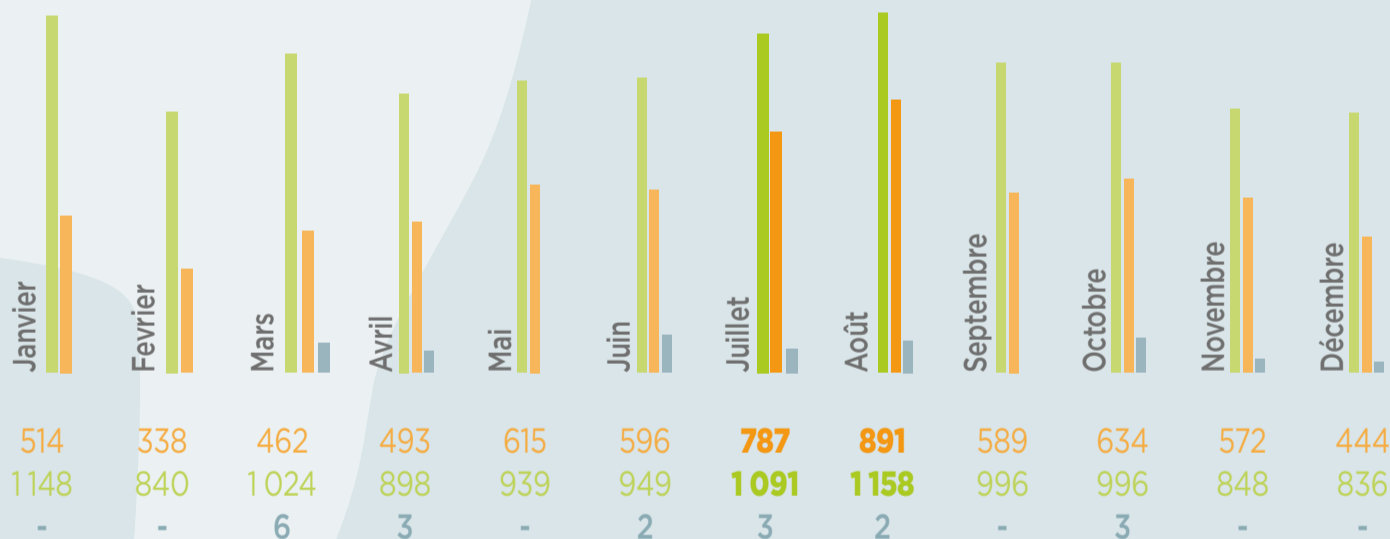

PERDUS, TROUVÉS ENTRÉS EN FOURRIÈRE*

Chiffres 2018

ANIMAUX* DÉCLARÉS TROUVÉS EN 2018

18677 animaux*
ont été déclarés trouvés
-4,91% VS 2017

* : animaux identifiés

DÉCLARATIONS ANIMAUX TROUVÉS AU FIL DE L'ANNÉE

FRÉQUENCE MOYENNE

578

Chats* sont
déclarés trouvés
par mois

977

Chiens* sont
déclarés trouvés
par mois

2

Furets* sont
déclarés trouvés
par mois

* : animaux identifiés